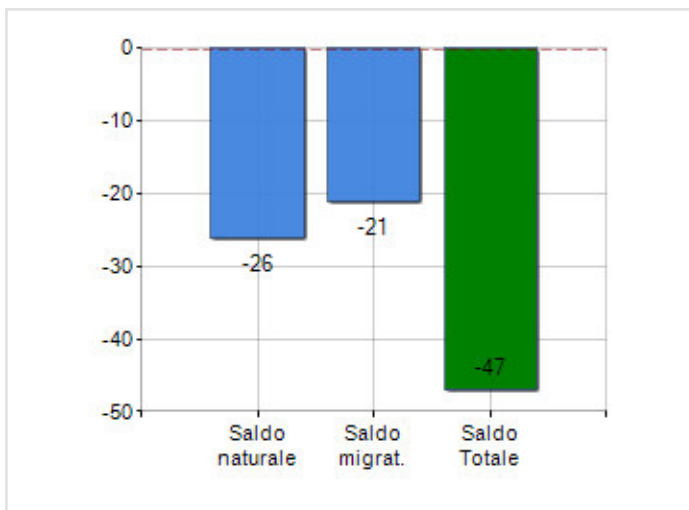

Estensione territoriale del **Comune di PIANO DI SORRENTO** e relativa densità abitativa, abitanti per sesso e numero di famiglie residenti, età media e incidenza degli stranieri

TERRITORIO

Regione	Campania
Provincia	Napoli
Sigla Provincia	NA
Frazioni nel comune	1
Superficie (Kmq)	7,34
Densità Abitativa (Abitanti/Kmq)	1.766,9

DATI DEMOGRAFICI (ANNO 2018)

Popolazione (N.)	12.961
Famiglie (N.)	4.784
Maschi (%)	48,1
Femmine (%)	51,9
Stranieri (%)	2,6
Età Media (Anni)	43,9
Variazione % Media Annuale (2013/2018)	-0,33

INCIDENZA MASCHI, FEMMINE E STRANIERI
(ANNO 2018)BILANCIO DEMOGRAFICO
(ANNO 2018)