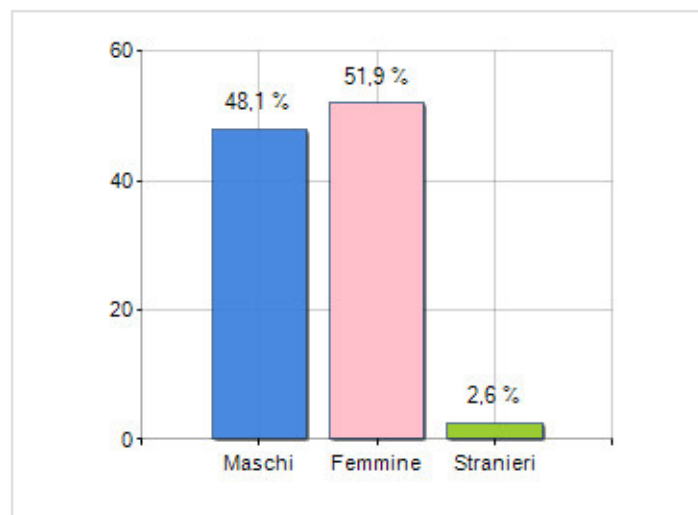

Estensione territoriale del **Comune di PIANO DI SORRENTO** e relativa densità abitativa, abitanti per sesso e numero di famiglie residenti, età media e incidenza degli stranieri

TERRITORIO

Regione	Campania
Provincia	Napoli
Sigla Provincia	NA
Frazioni nel comune	1
Superficie (Kmq)	7,34
Densità Abitativa (Abitanti/Kmq)	1.766,9

DATI DEMOGRAFICI (ANNO 2018)

Popolazione (N.)	12.961
Famiglie (N.)	4.784
Maschi (%)	48,1
Femmine (%)	51,9
Stranieri (%)	2,6
Età Media (Anni)	43,9
Variazione % Media Annuale (2013/2018)	-0,33

INCIDENZA MASCHI, FEMMINE E STRANIERI
(ANNO 2018)BILANCIO DEMOGRAFICO
(ANNO 2018)